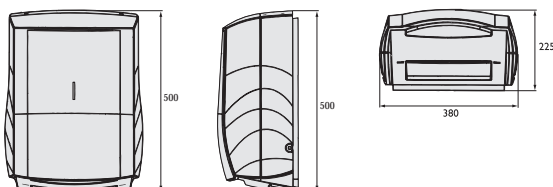

1. Aucune couleur visible: ne rien faire
2. Couleur orange visible: recharger avec cassette orange
3. Couleur rouge visible: recharger avec cassette rouge

- Système continu
- Indicateur de capacité
- Jusqu'à 375 déroulements possibles
- Rechargement à partir de 100 ou 200 déroulements
- Rechargement rapide et facile des cassettes à intervalles fixes
- Muni d'instructions complètes
- Hygiène garantie par la séparation entre partie propre et usagée de la serviette
- Plus besoin de corbeille à papier
- Blocage intermittent pour éviter le gâchis
- Ouverture avec la clé universelle Vision
- Nettoyage facile du dérouleur

Rechargement du dérouleur de serviette

Spécifications techniques

N° d'article : 301000 E
 Dimensions : 50,0 x 38,0 x 22,5 (hxlxp)
 Couleur : blanc alpin
 Matière : synthétique (ABS)

Recharges

Le dérouleur peut être rechargé à l'aide d'une combinaison de cassettes standard ou confort:

	Art. 1360e	Art. 1362e	Art. 1364	Art. 1366
Matière	Papier renforcé double couche	Papier renforcé double couche	Papier renforcé 4 couches	Papier renforcé 4 couches
Dimensions (L x l)	55 m x 23 cm	33 m x 23 cm	38 m x 23 cm	26 m x 23 cm
Quantité par boîte	12 cassettes	20 cassettes	12 cassettes	12 cassettes